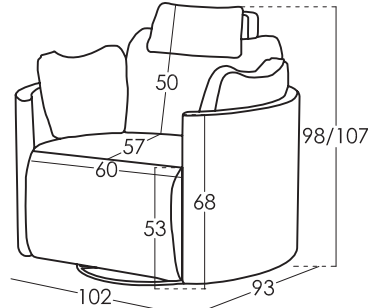

MOONRISE POWERLIFT

TECHNISCHES DATENBLATT | RV001 | DE

fama

Maße

Breite:	102cm
Höhe:	107cm
Tiefe:	93cm
Sitzhöhe:	53cm
Armlehnehöhe:	68cm
Rückenlehnehöhe:	50cm
Tiefe wenn offen:	152cm

Technische Details

Gestell:	Kiefernholz und MDF
Sattelgurt:	N.E.A
Rückenlehne Sattelgurt:	Sttelgurt 80mm
Sitzkissenharte:	Medium Berührung
Rückenlehne:	Faser + Polyurethan 35kg
Rückenlehne:	Fibersilk 100%
Dekokissen:	Fibersilk 100%
Abnehmbare Teile:	Sitz, Rückenlehne und Kissen*